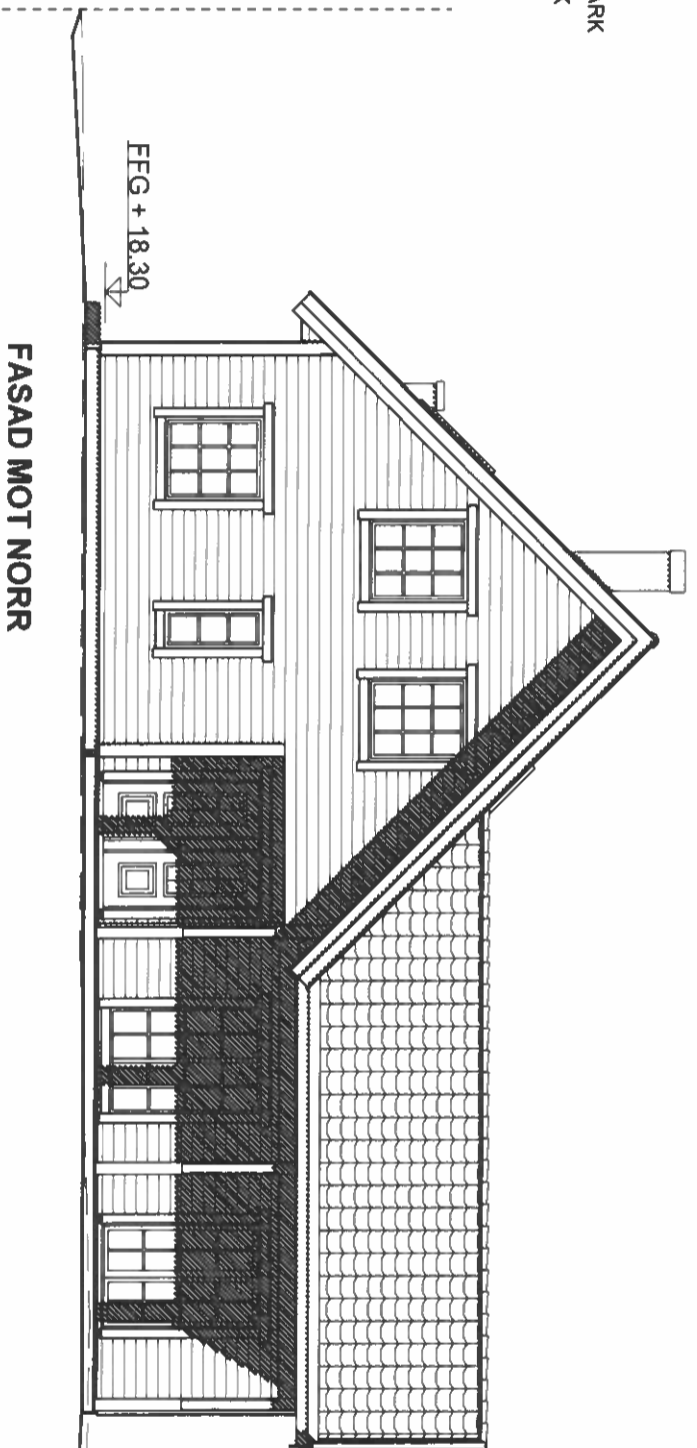

TECKENFÖRKLARING

FFG = FÖRESLAGET FÄRDIGT GOLV
FFG = FÖRESLAGET GARAGEGOLV

- - - = NUVARANDE MARK

— = BLIVANDE MARK

- - - = GATA

- - - = TOMTGRÄNS

FASAD MOT NORR

FASAD MOT VÄSTER

SNITT B

NOSTALGI HDF-105

SNITT B

SNITT F

BET	ANT	ÄNDRINGEN AVSER	SIGN	DATUM

RF TELESERVICE AB
BRUNN 1:871
VÄRMDÖ KOMMUN

INNEHÅLL
FASADER

BESTÄLLNINGSNUMMER
45559

RITNINGSNUMMER
102

SKALA
1:100

BET

RITAD
SÅH

DATUM
2024-04-22

TELEFONNR.

1:100

10m